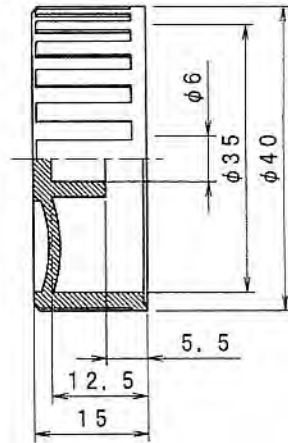

GE60

新形式	旧形式	色
GD60	EA	グレー
GE60	EB	グレー

* 特殊な色については別途ご相談ください

形式	色
BG60	黒

- ●ロータリエンコーダ ●コードスイッチ
- ●パルスジェネレータ ●レバースイッチ
- ●ロータリスイッチ ●照 光スイッチ

東京測定器材株式会社

本社・工場 〒198-0024 東京都青梅市新町8-3-4

TEL 0428-31-2321 (代) FAX 0428-31-2325

ホームページアドレス <http://www.tosoku-inc.co.jp>

●カタログ記載の仕様等については、改良のため予告無く変更することがあります。