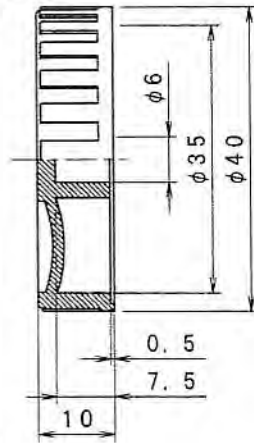

GD60

新形式	旧形式	色
GD60	EA	グレー
GE60	EB	グレー

* 特殊な色については別途ご相談ください

形式	色
BG60	黒

- ●ロータリエンコーダ ●コードスイッチ
- ●パルスジェネレータ ●レバースイッチ
- ●ロータリスイッチ ●照 光スイッチ

東京測定器材株式会社

本社・工場 〒198-0024 東京都青梅市新町8-3-4

TEL 0428-31-2321 (代) FAX 0428-31-2325

ホームページアドレス <http://www.tosoku-inc.co.jp>

●カタログ記載の仕様等については、改良のため予告無く変更することがあります。