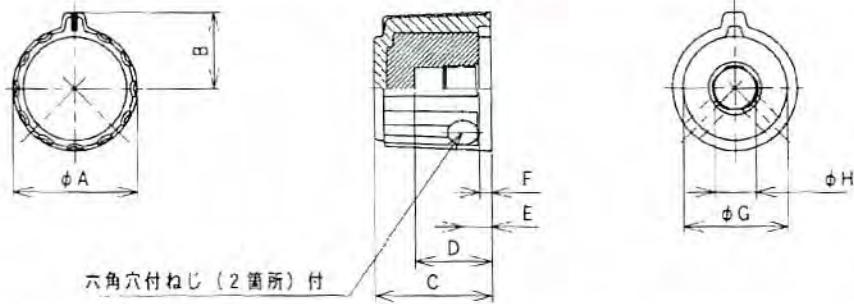

# つまみ カタログ

新形式	旧形式	色	寸法 (mm)					
			A	B	C	D	E	F
BS60	B S	黒	22	32	16	18	16	19
GS60	G S	グレー						
BM60	B M	黒	26	42	21	20	18	22
GM60	G M	グレー						

形式	色	ねじ サイズ	寸法 (mm)							
			A	B	C	D	E	F	G	H
BC60	黒	M4	28	16.5	20	13	5.5	2	24	6
BB60	黒	M3	18	11	17	11	5	1.5	15	6
BA40	黒	M3	14	9	17	9	4	1	11	4