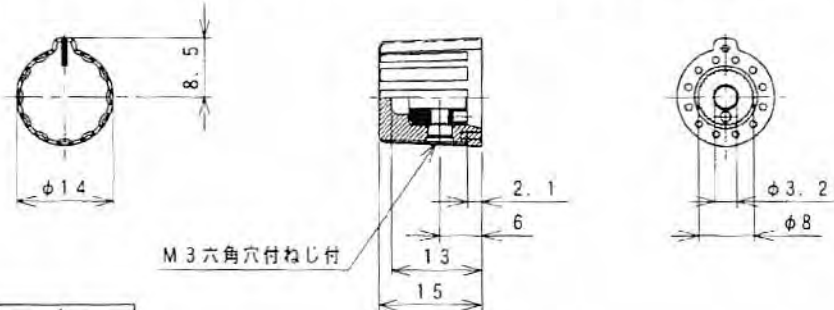

# つまみ カタログ

新形式	旧形式	色	寸法 (mm)					
			A	B	C	D	E	F
BS60	B S	黒	22	32	16	18	16	19
GS60	G S	グレー						
BM60	B M	黒	26	42	21	20	18	22
GM60	G M	グレー						

形式	色	ねじ サイズ	寸法 (mm)							
			A	B	C	D	E	F	G	H
BC60	黒	M4	28	16.5	20	13	5.5	2	24	6
BB60	黒	M3	18	11	17	11	5	1.5	15	6
BA40	黒	M3	14	9	17	9	4	1	11	4