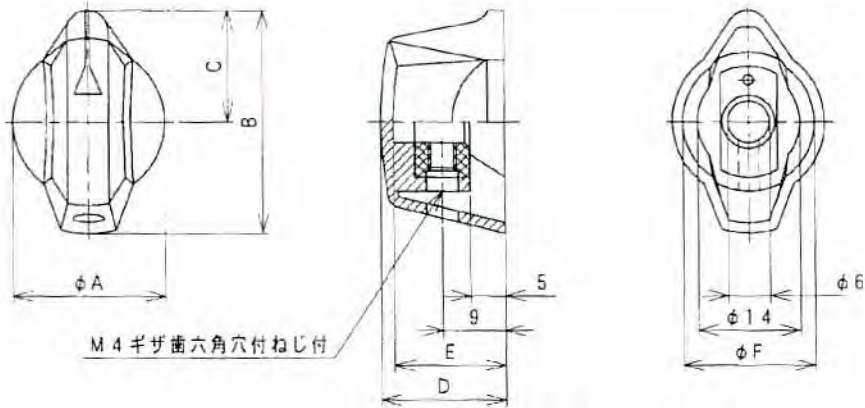

# つまみ カタログ

新形式	旧形式	色	寸法 (mm)					
			A	B	C	D	E	F
BS60	B S	黒	22	32	16	18	16	19
GS60	G S	グレー						
BM60	B M	黒	26	42	21	20	18	22
GM60	G M	グレー						

形式	色	ねじ サイズ	寸法 (mm)							
			A	B	C	D	E	F	G	H
BC60	黒	M4	28	16.5	20	13	5.5	2	24	6
BB60	黒	M3	18	11	17	11	5	1.5	15	6
BA40	黒	M3	14	9	17	9	4	1	11	4