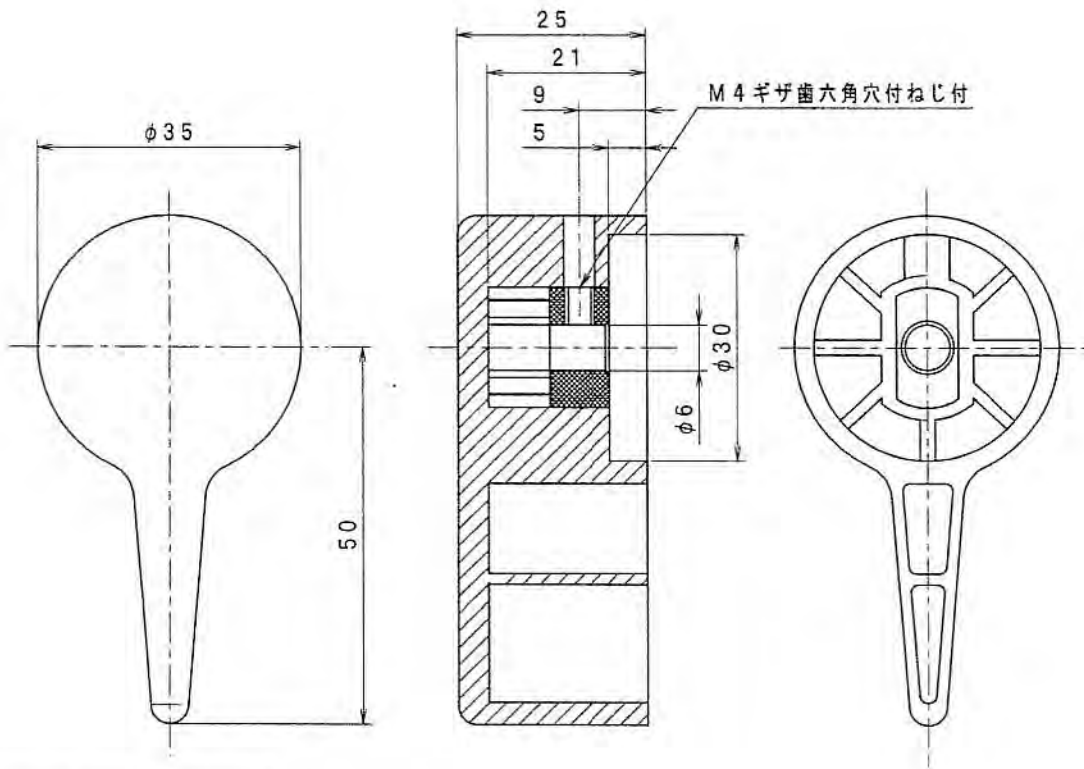

新形式	旧形式	色
GD60	EA	グレー
GE60	EB	グレー

* 特殊な色については別途ご相談ください